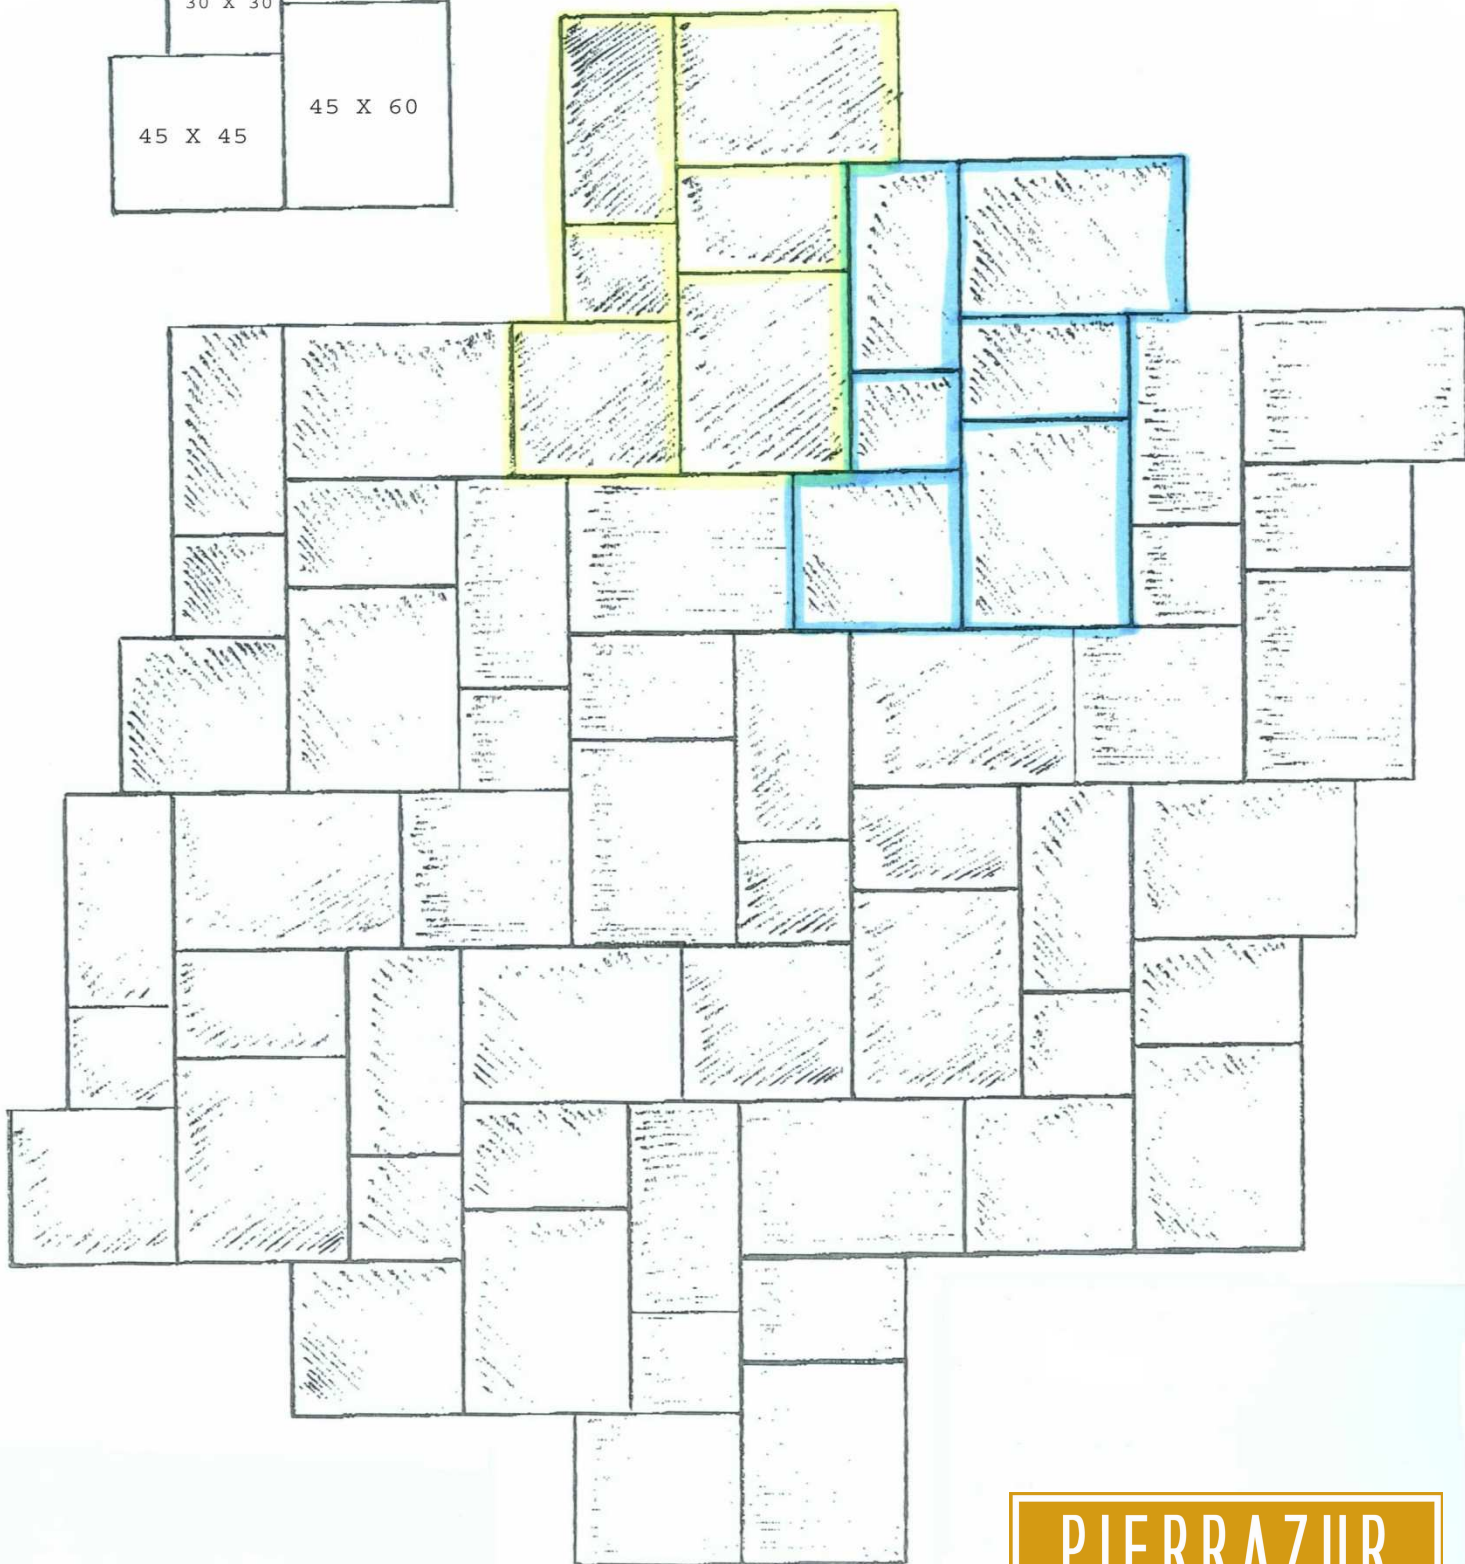

LIGNE RIVIERA - OPUS ROMAIN 5 FORMATS

(EXEMPLE DE POSE)

1 dalle 30 x 30
1 dalle 30 x 45
1 dalle 30 x 60 = 1,15 M2
1 dalle 45 x 45
2 dalles 45 x 60

PIERRAZUR