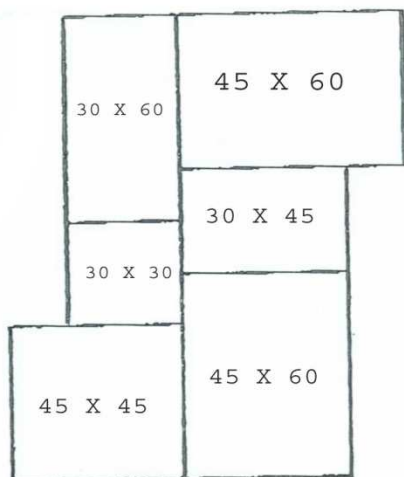

LIGNE RIVIERA - OPUS ROMAIN 5 FORMATS

(EXEMPLE DE POSE)

1 dalle 30 x 30
1 dalle 30 x 45
1 dalle 30 x 60 = 1,15 M2
1 dalle 45 x 45
2 dalles 45 x 60

PIERRAZUR